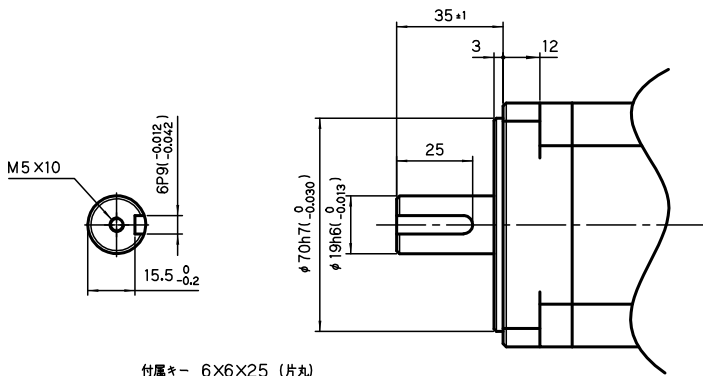

□80

保持ブレーキ無し

TSM4304 750W

矢視 A

(キ-溝)

保持ブレーキ付き