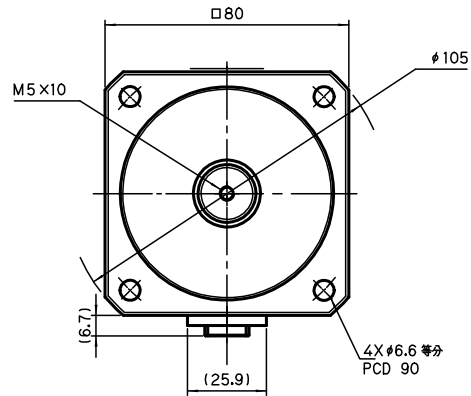

□80

保持ブレーキ無し

TSM4304 750W

矢視 A

(キ-溝)

保持ブレーキ付き