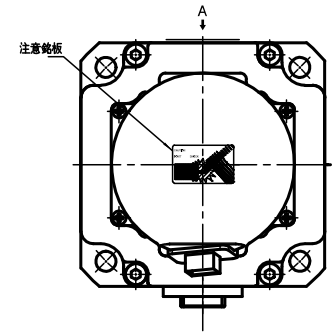

□80

保持ブレーキ無し

TSM4304 750W

矢視 A

(キ-溝)

保持ブレーキ付き