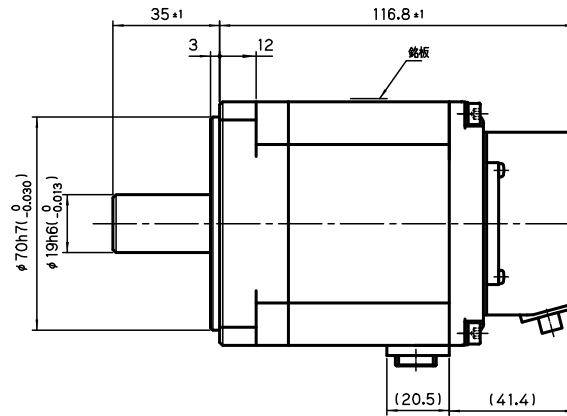

□80

保持ブレーキ無し

TSM4304 750W

矢視 A

(キ-溝)

保持ブレーキ付き