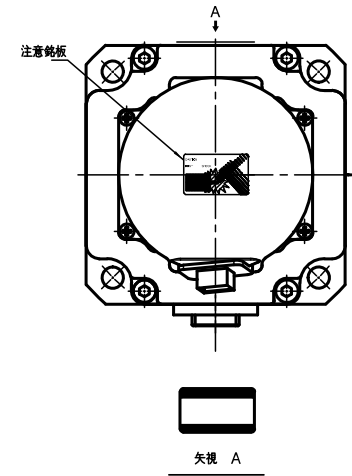

□80

保持ブレイキ無し

TSM4303 ..... 600W

(キ-溝)

保持ブレイキ付き