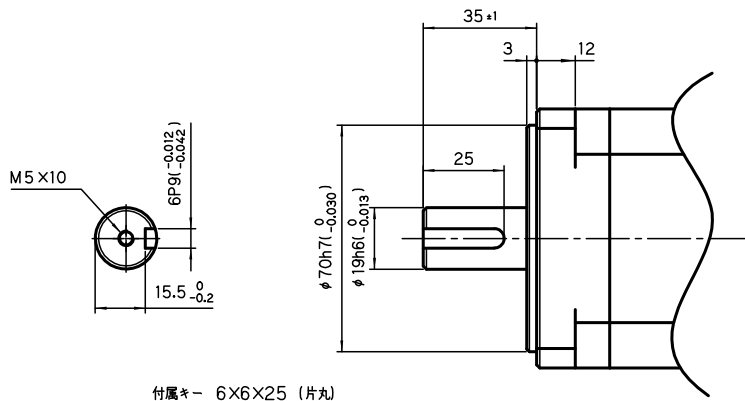

□80

保持ブレイキ無し

TSM4303 ..... 600W

(キ-溝)

保持ブレイキ付き