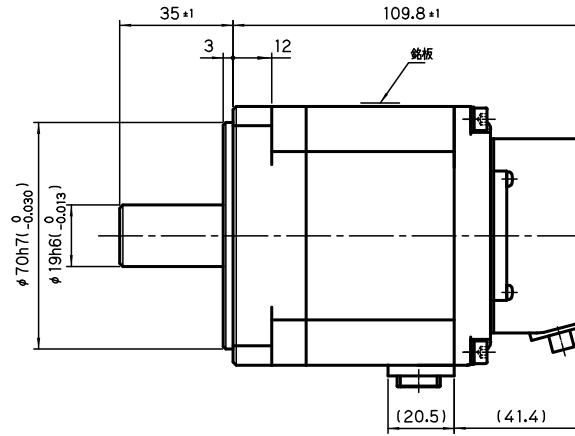

□80

保持ブレイキ無し

TSM4303 ..... 600W

(キ-溝)

保持ブレイキ付き