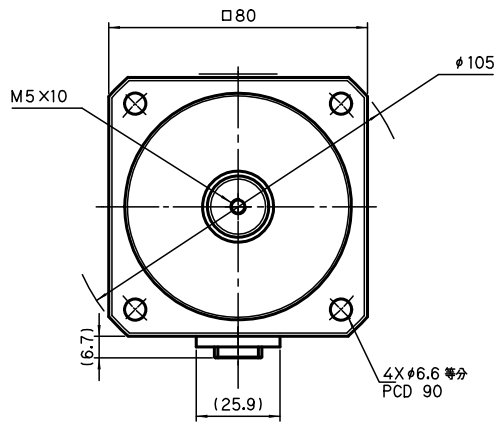

□80

保持ブレイキ無し

TSM4303 ..... 600W

(キ-溝)

保持ブレイキ付き