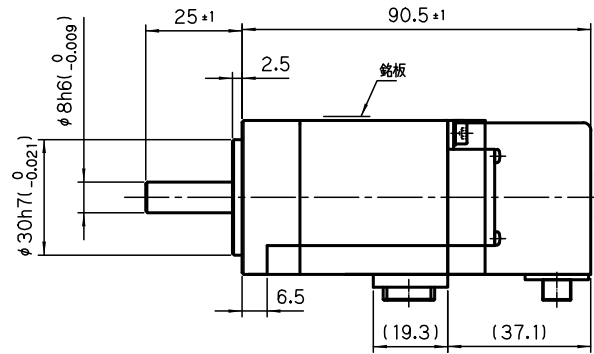

□40

保持ブレーキ無し

TSM4104 100W

矢視 A

(キレ溝)

付属キー 3X3X16 (片丸)

保持ブレーキ付き