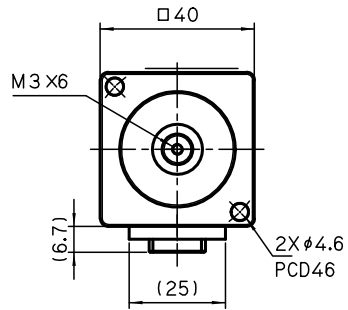

□40

保持ブレーキ無し

TSM4104 100W

矢視 A

(キレ溝)

付属キー 3X3X16 (片丸)

保持ブレーキ付き