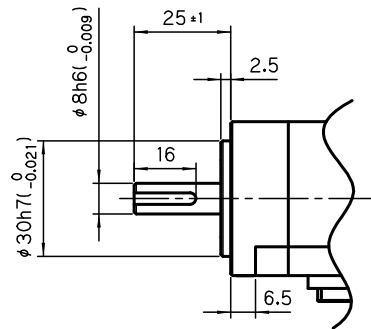

□40

保持ブレーキ無し

TSM4104 100W

矢視 A

(キレ溝)

付属キー 3X3X16 (片丸)

保持ブレーキ付き