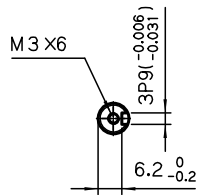

□40

保持ブレーキ無し

TSM4104 100W

矢視 A

(キレ溝)

付属キー 3X3X16 (片丸)

保持ブレーキ付き