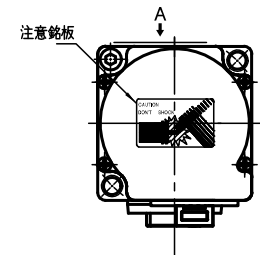

□40

保持ブレーキ無し

TSM4104 100W

矢視 A

(キレ溝)

付属キー 3X3X16 (片丸)

保持ブレーキ付き