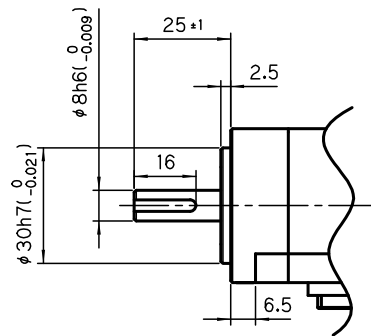

□40

保持ブレーキ無し

TSM4102 50W

矢視 A

(キレ溝)

付属キー 3X3X16 (片丸)

保持ブレーキ付き