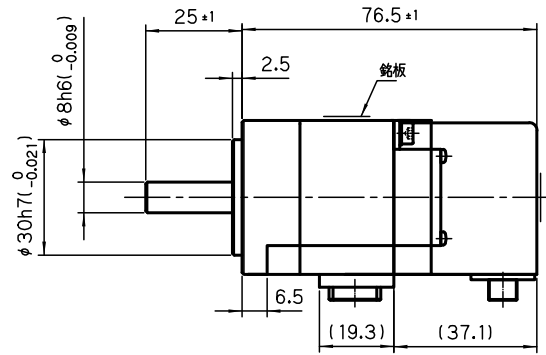

□40

保持ブレーキ無し

TSM4102 50W

矢視 A

(キレ溝)

付属キー 3X3X16 (片丸)

保持ブレーキ付き