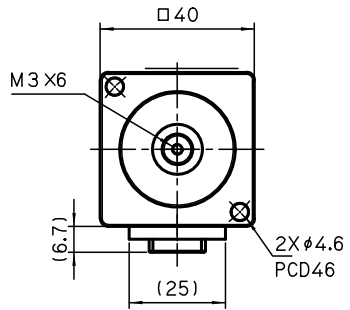

□40

保持ブレーキ無し

TSM4102 50W

矢視 A

(キレ溝)

付属キー 3X3X16 (片丸)

保持ブレーキ付き