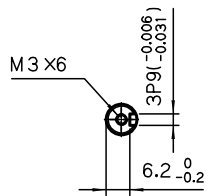

□40

保持ブレーキ無し

TSM4102 50W

矢視 A

(キレ溝)

付属キー 3X3X16 (片丸)

保持ブレーキ付き