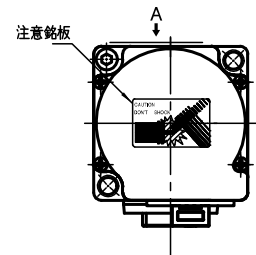

□40

保持ブレーキ無し

TSM4102 50W

矢視 A

(キレ溝)

付属キー 3X3X16 (片丸)

保持ブレーキ付き