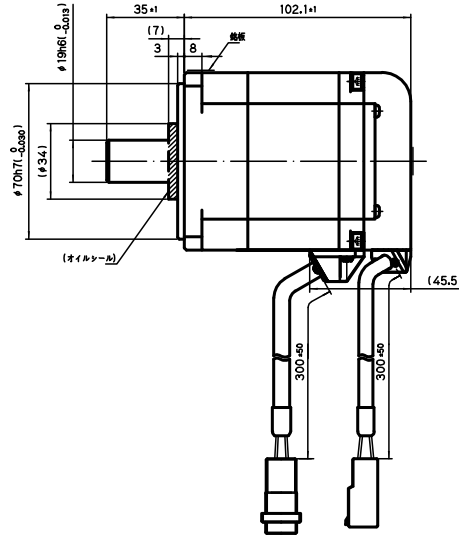

□80

(二面フライス)

(キー溝)

付属キー 6×6×25 (片丸)

(保持プレーキ無し)

(保持プレーキ付き)

TSM3304 750W