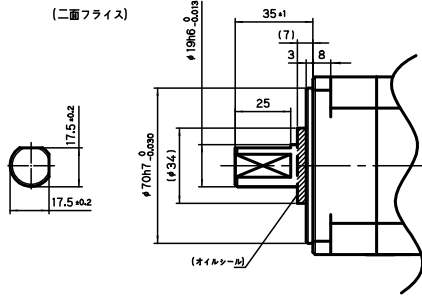

□80

(二面フライス)

(キー溝)

付属キー 6×6×25 (片丸)

(保持プレーキ無し)

(保持プレーキ付き)

TSM3304 750W