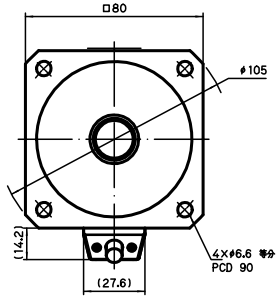

□80

(二面フライス)

(キー溝)

付属キー 6×6×25 (片丸)

(保持プレーキ無し)

(保持プレーキ付き)

TSM3304 750W