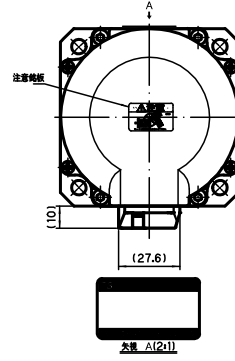

□80

(二面フライス)

(キー溝)

付属キー 6×6×25 (片丸)

(保持プレーキ無し)

(保持プレーキ付き)

TSM3304 750W