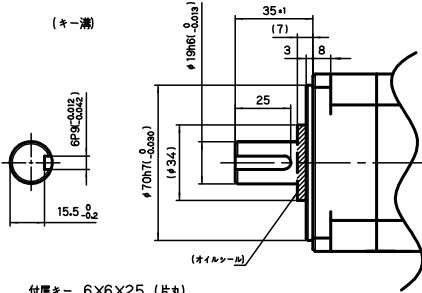

□80

(二面フライス)

(キー溝)

付属キー 6×6×25 (片丸)

(保持プレーキ無し)

(保持プレーキ付き)

TSM3304 750W