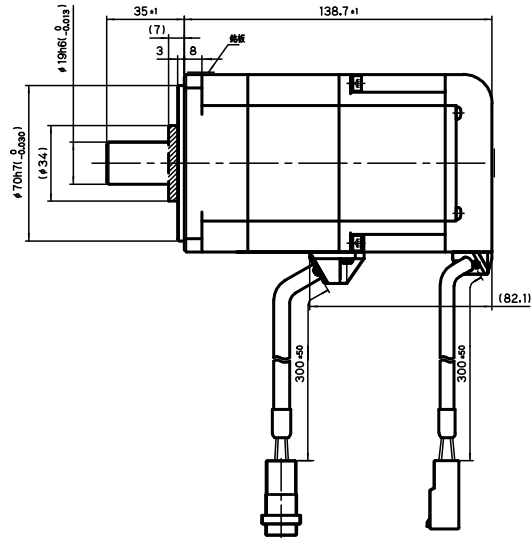

□80

(二面フライス)

(キー溝)

付属キー 6×6×25 (片丸)

(保持プレーキ無し)

(保持プレーキ付き)

TSM3304 750W