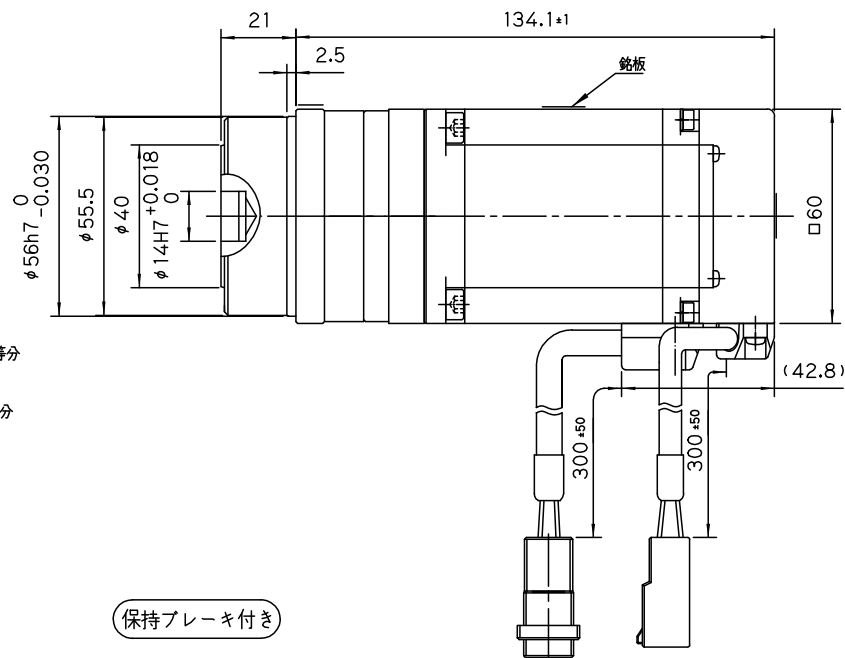

□60

保持ブレーキ無し

TS4609 400W

減速比 1/5

矢視 A

保持ブレーキ付き