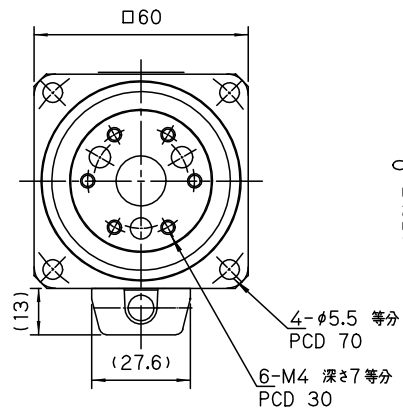

□60

保持ブレーキ無し

TS4609 400W

減速比 1/5

矢視 A

保持ブレーキ付き