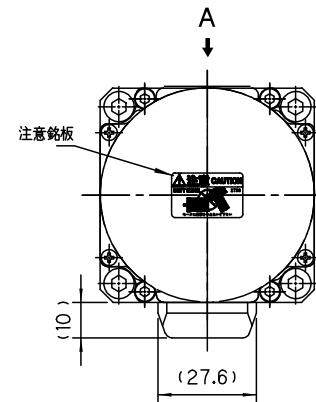

□60

保持ブレーキ無し

TS4609 400W

減速比 1/5

矢視 A

保持ブレーキ付き