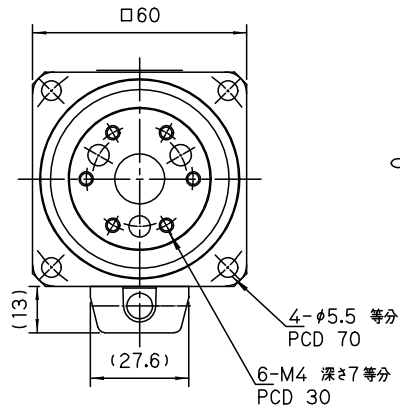

□60

保持ブレーキ無し

TS4607 200W
減速比 ... 1/5 or 1/9
1/15

矢視 A

保持ブレーキ付き