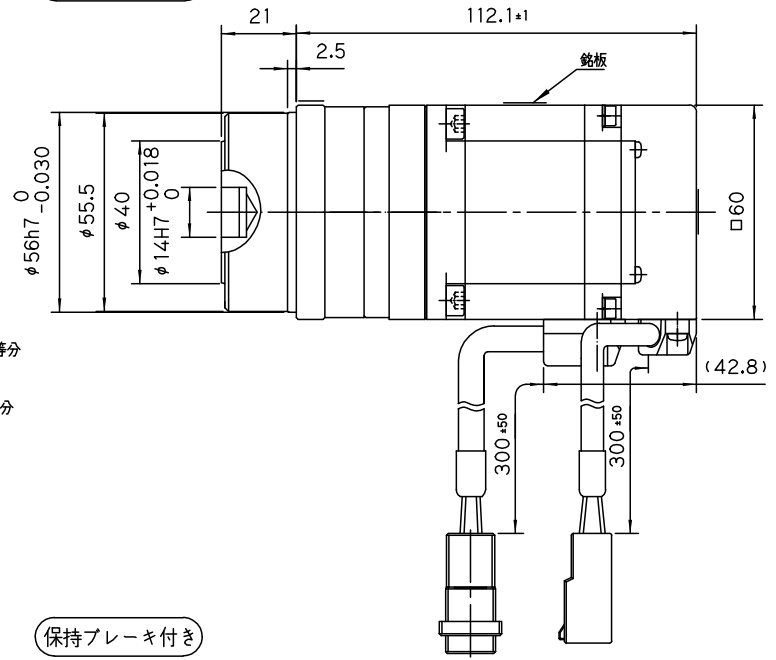

□60

保持ブレーキ無し

TS4607 200W
減速比 ... 1/5 or 1/9
1/15

矢視 A

保持ブレーキ付き