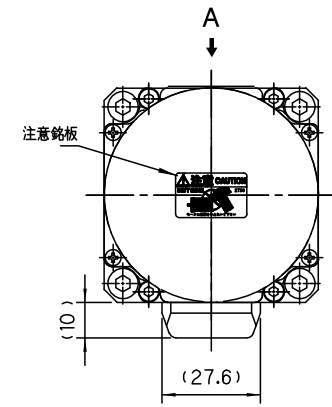

□60

保持ブレーキ無し

TS4607 200W
減速比 ... 1/5 or 1/9
1/15

矢視 A

保持ブレーキ付き