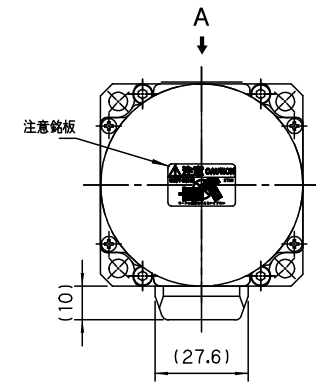

□60 扁平

TS4606 100W

付属キー 3x3x16 (片丸)