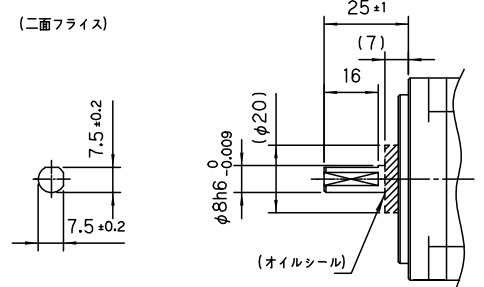

□60 扁平

TS4606 100W

付属キー 3x3x16 (片丸)