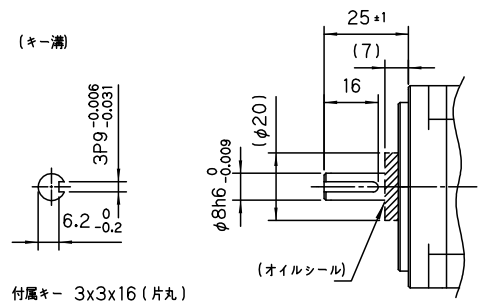

□60 扁平

TS4606 100W

付属キー 3x3x16 (片丸)