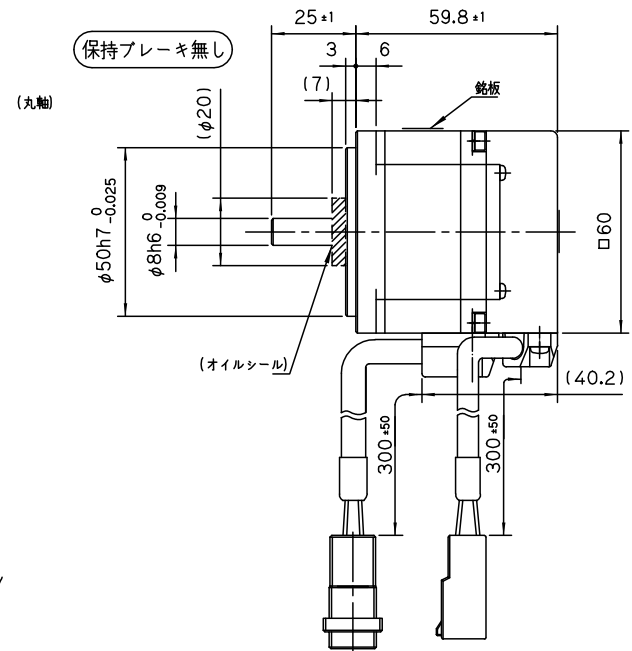

□60 扁平

TS4606 100W

付属キー 3x3x16 (片丸)