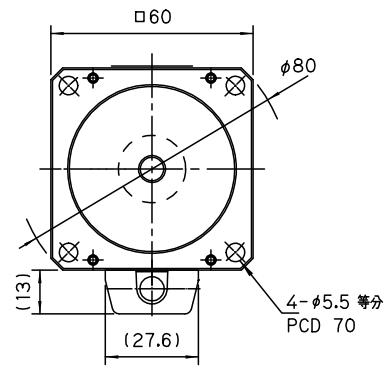

□60 扁平

TS4606 100W

付属キー 3x3x16 (片丸)