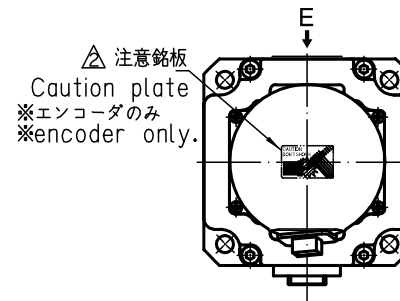

軸端部詳細
Shaft detail

(キー溝)
(Keyway)

軸端部詳細

Shaft detail

付属品: 6X6X25(片丸)(JIS B 1301)

Accessories: Shaft key 6X6X25

(fragment circle key)(JIS B 1301)

View from E (1:1)

L 部寸法

L dimension [mm]

モータ定格出力 Rated Output		TSM4354 750W	
ブレーキ無し Without Brake	N23XX	L1	102.3
	N33XX	L2	39.2
	N28XX	L1	104.5
		L2	41.4
ブレーキ有り With Brake	N73XX	L1	140.4
	N83XX	L2	77.3
	N78XX	L1	142.6
		L2	79.5