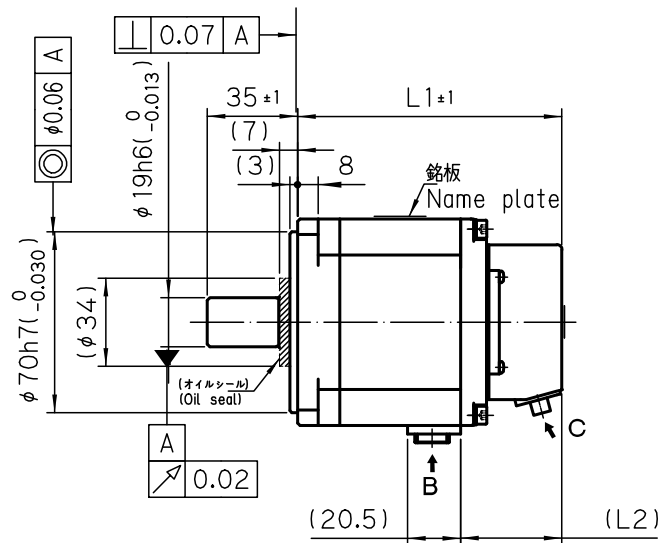

軸端部詳細
Shaft detail

(キー溝)
(Keyway)

軸端部詳細

Shaft detail

付属品: 6X6X25(片丸)(JIS B 1301)

Accessories: Shaft key 6X6X25

(fragment circle key)(JIS B 1301)

View from E (1:1)

L 部寸法

L dimension [mm]

モータ定格出力 Rated Output		TSM4354 750W	
ブレーキ無し Without Brake	N23XX	L1	102.3
	N33XX	L2	39.2
	N28XX	L1	104.5
		L2	41.4
ブレーキ有り With Brake	N73XX	L1	140.4
	N83XX	L2	77.3
	N78XX	L1	142.6
		L2	79.5