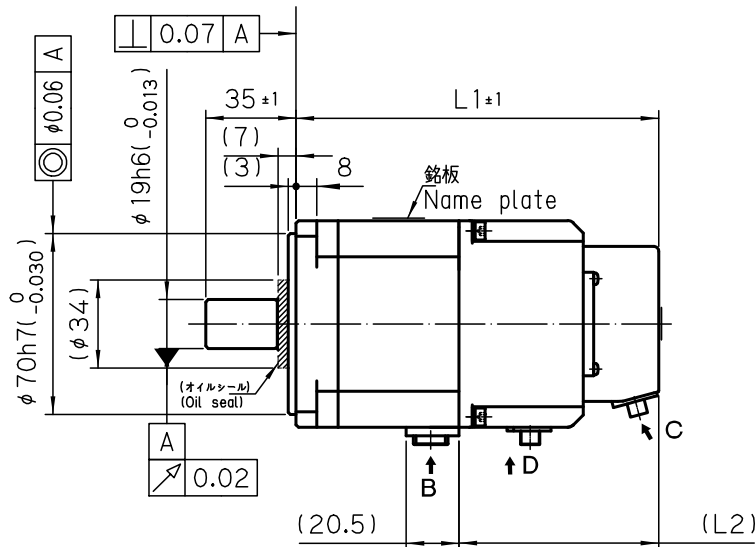

軸端部詳細
Shaft detail

(キー溝)
(Keyway)

軸端部詳細

Shaft detail

付属品: 6X6X25(片丸)(JIS B 1301)

Accessories: Shaft key 6X6X25

(fragment circle key)(JIS B 1301)

View from E (1:1)

L 部寸法

L dimension [mm]

モータ定格出力 Rated Output		TSM4354 750W	
ブレーキ無し Without Brake	N23XX	L1	102.3
	N33XX	L2	39.2
	N28XX	L1	104.5
		L2	41.4
ブレーキ有り With Brake	N73XX	L1	140.4
	N83XX	L2	77.3
	N78XX	L1	142.6
		L2	79.5