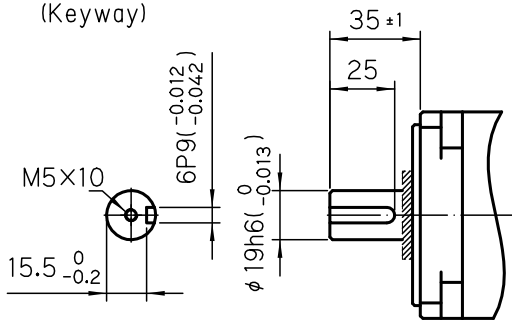

軸端部詳細
Shaft detail

(キー溝)
(Keyway)

軸端部詳細

Shaft detail

付属品: 6X6X25(片丸)(JIS B 1301)

Accessories: Shaft key 6X6X25

(fragment circle key)(JIS B 1301)

View from E (1:1)

L 部寸法

L dimension [mm]

モータ定格出力 Rated Output		TSM4354 750W	
ブレーキ無し Without Brake	N23XX	L1	102.3
	N33XX	L2	39.2
	N28XX	L1	104.5
		L2	41.4
ブレーキ有り With Brake	N73XX	L1	140.4
	N83XX	L2	77.3
	N78XX	L1	142.6
		L2	79.5