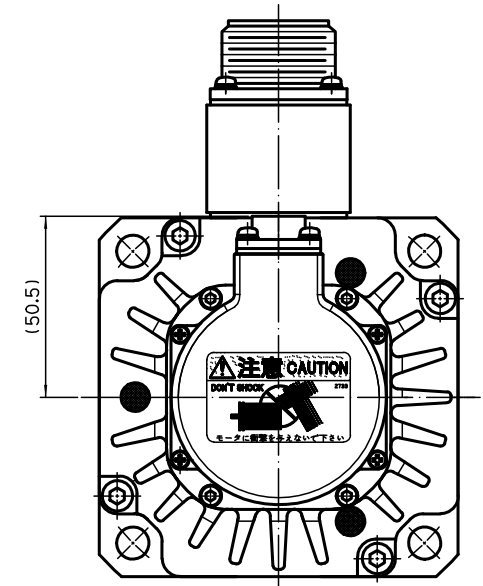

□100

保持ブレーキ無し

保持ブレーキ付き

(* - 付き)

付属キー : 8×7×25 (両角)