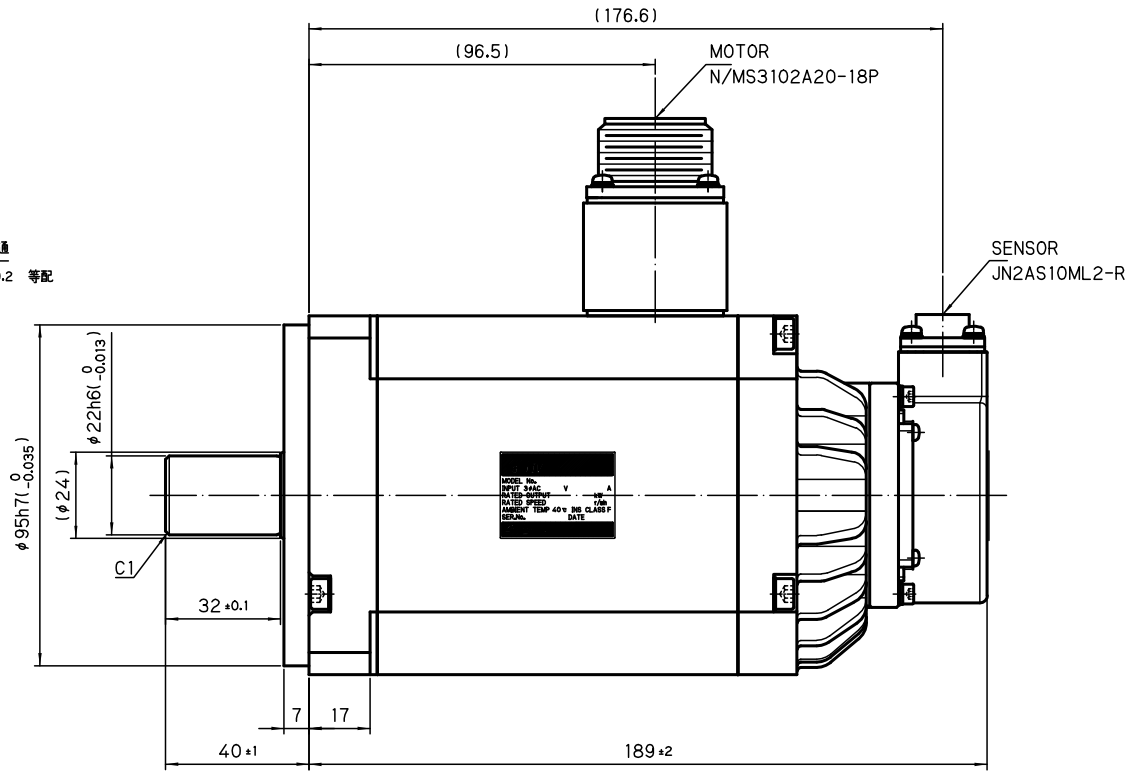

□100

保持ブレーキ無し

保持ブレーキ付き

(* - 付き)

付属キー : 8×7×25 (両角)