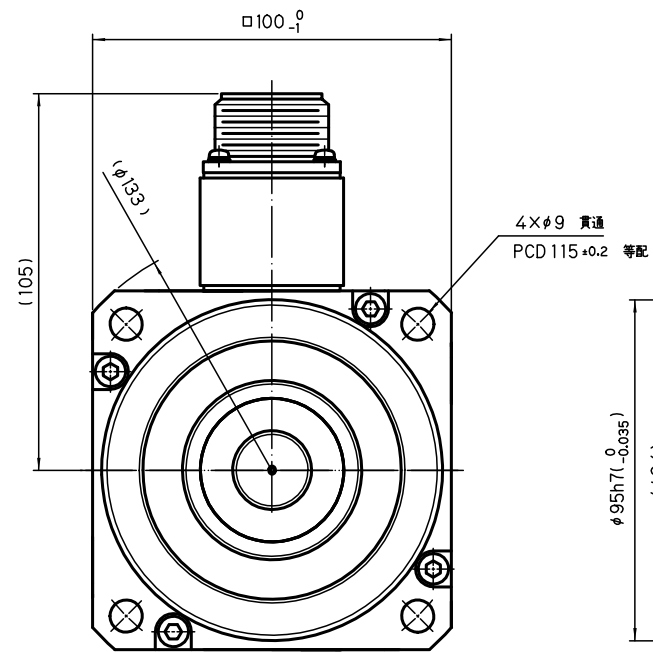

□100

保持ブレーキ無し

保持ブレーキ付き

(* - 付き)

付属キー : 8×7×25 (両角)