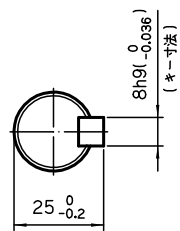

□100

保持ブレーキ無し

保持ブレーキ付き

(* - 付き)

付属キー : 8×7×25 (両角)