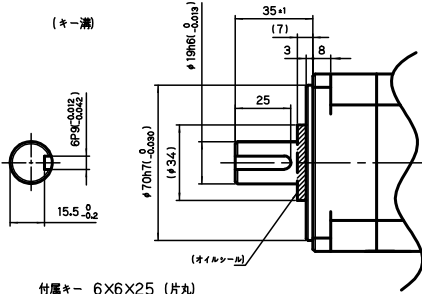

□80

(二面フライス)

(キー溝)

付属キー 6×6×25 (片丸)

保持プレーキ無し

保持プレーキ付き

TSM3302 400W