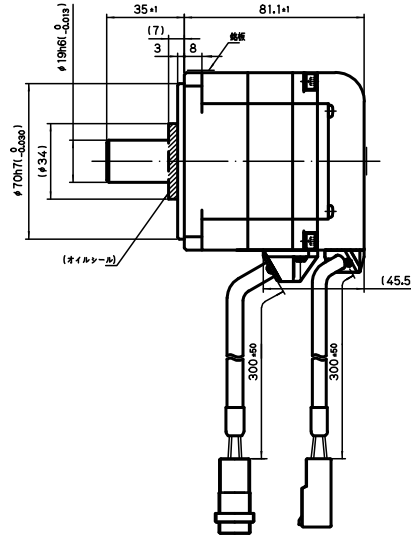

□80

(二面フライス)

(キー溝)

付属キー 6×6×25 (片丸)

保持プレーキ無し

保持プレーキ付き

TSM3302 400W