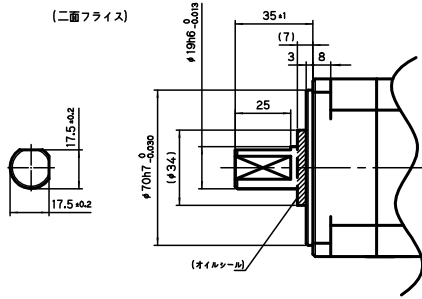

□80

(二面フライス)

(キー溝)

付属キー 6×6×25 (片丸)

保持プレーキ無し

保持プレーキ付き

TSM3302 400W