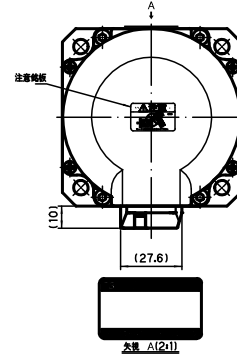

□80

(二面フライス)

(キー溝)

付属キー 6×6×25 (片丸)

保持プレーキ無し

保持プレーキ付き

TSM3302 400W