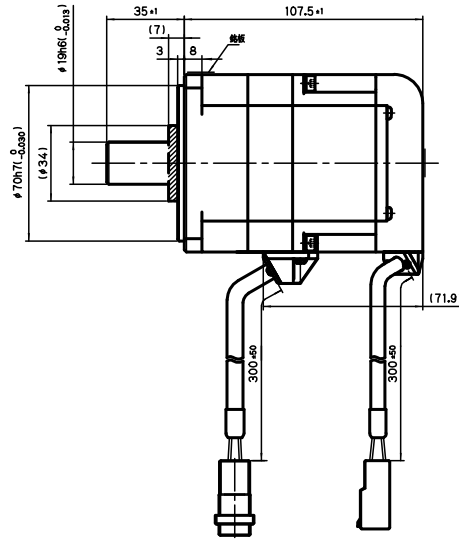

□80

(二面フライス)

(キー溝)

付属キー 6×6×25 (片丸)

保持プレーキ無し

保持プレーキ付き

TSM3302 400W