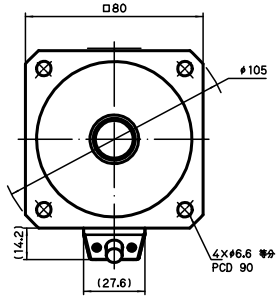

□80

(二面フライス)

(キー溝)

付属キー 6×6×25 (片丸)

保持プレーキ無し

保持プレーキ付き

TSM3302 400W