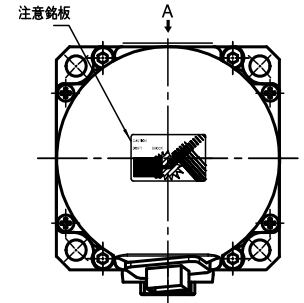

□60

保持ブレーキ無し

TSM4204 ..... 400W

保持ブレーキ付き

矢視 A

(キー溝)

付属キー 5X5X20 (片丸)