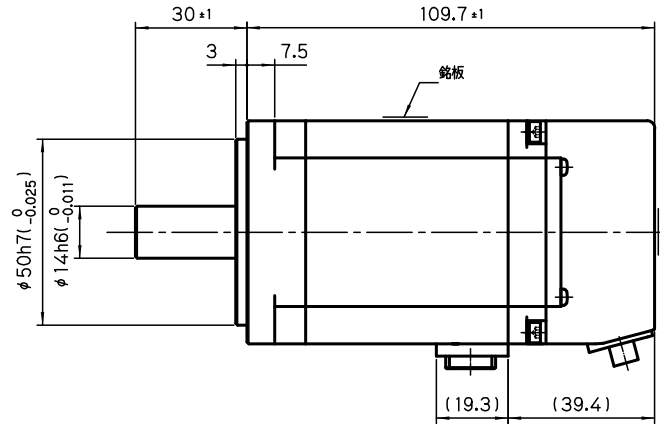

□60

保持ブレーキ無し

TSM4204 ..... 400W

保持ブレーキ付き

矢視 A

(キー溝)

付属キー 5X5X20 (片丸)