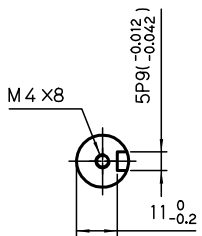

□60

保持ブレーキ無し

TSM4204 ..... 400W

保持ブレーキ付き

矢視 A

(キー溝)

付属キー 5X5X20 (片丸)