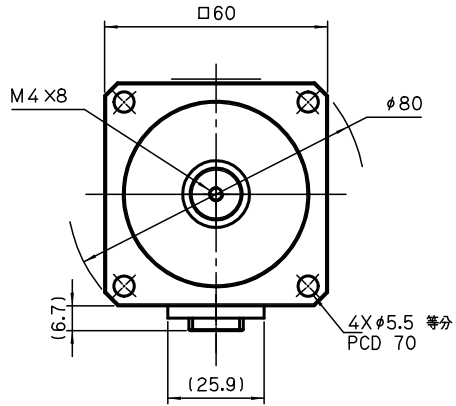

□60

保持ブレーキ無し

TSM4204 ..... 400W

保持ブレーキ付き

矢視 A

(キー溝)

付属キー 5X5X20 (片丸)