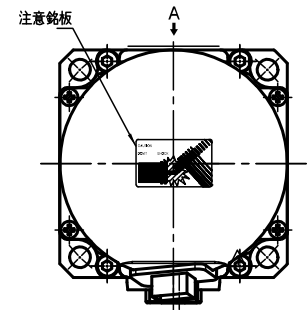

□60

保持ブレーキ無し

TSM4202 200W

矢視 A

保持ブレーキ付き

付属キ- 5X5X20 (片丸)