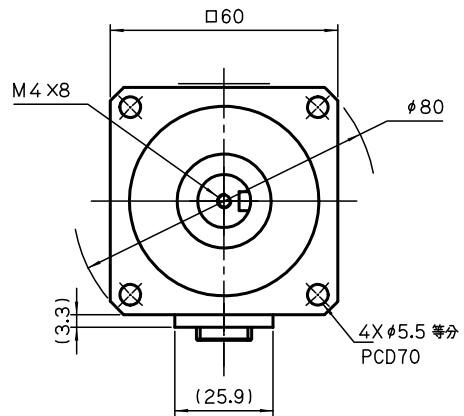

□60

保持ブレーキ無し

TSM4202 200W

矢視 A

保持ブレーキ付き

付属キ- 5X5X20 (片丸)