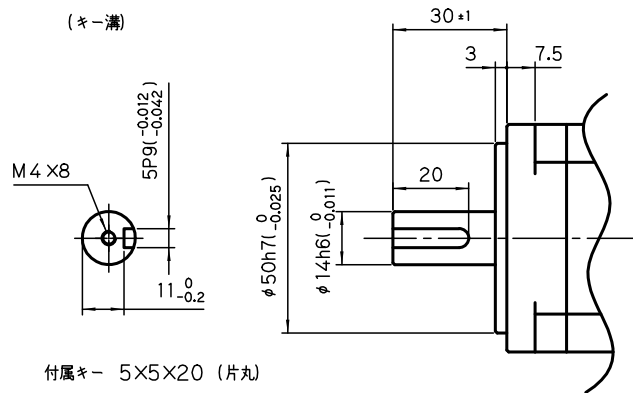

□60

保持ブレーキ無し

TSM4202 200W

矢視 A

保持ブレーキ付き

付属キ- 5X5X20 (片丸)