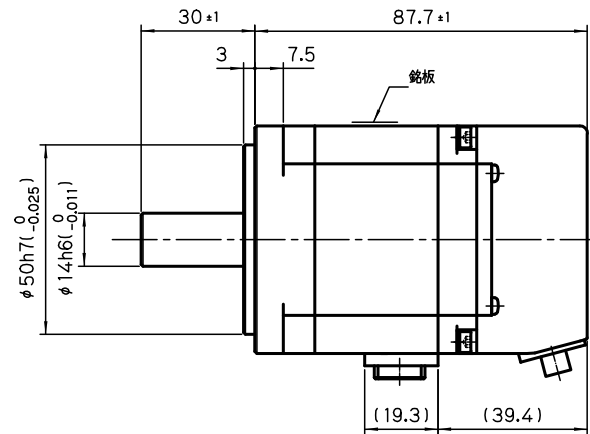

□60

保持ブレーキ無し

TSM4202 200W

矢視 A

保持ブレーキ付き

付属キ- 5X5X20 (片丸)