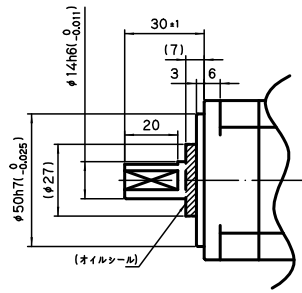

(二面フライス)

保持ブレイキ付き

(キー溝)

材質: 5X5X20 (片A)