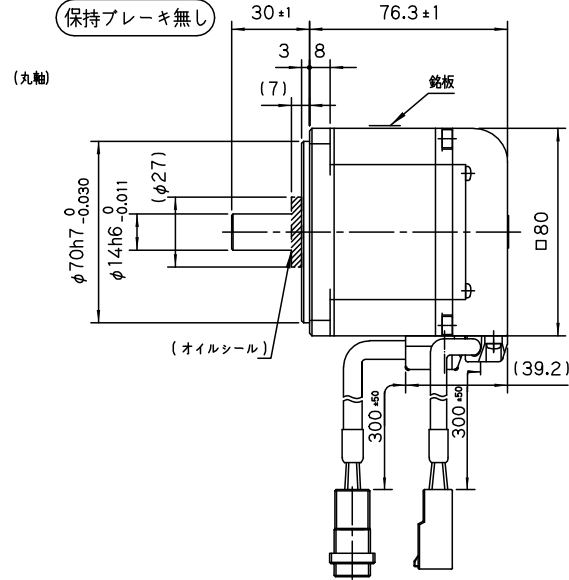

□80 扁平

(二面フライス)

(キー溝)

付属キー 5x5x20 (片丸)

保持ブレイキ無し

保持ブレイキ付き

TS4612..... 400W

矢視 A