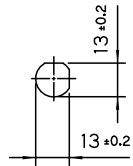

□80 扁平

(二面フライス)

(キー溝)

付属キー 5x5x20 (片丸)

保持ブレイキ無し

保持ブレイキ付き

TS4612..... 400W

矢視 A