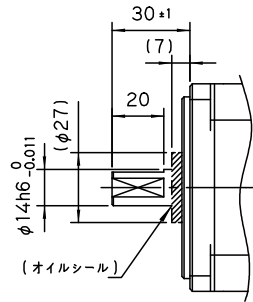

□80 扁平

(二面フライス)

(キー溝)

付属キー 5x5x20 (片丸)

保持ブレイキ無し

保持ブレイキ付き

TS4612..... 400W

矢視 A