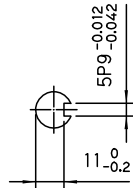

□80 扁平

(二面フライス)

(キー溝)

付属キー 5x5x20 (片丸)

保持ブレイキ無し

保持ブレイキ付き

TS4612..... 400W

矢視 A