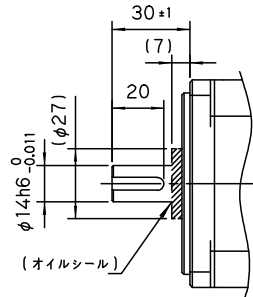

□80 扁平

(二面フライス)

(キー溝)

付属キー 5x5x20 (片丸)

保持ブレイキ無し

保持ブレイキ付き

TS4612..... 400W

矢視 A