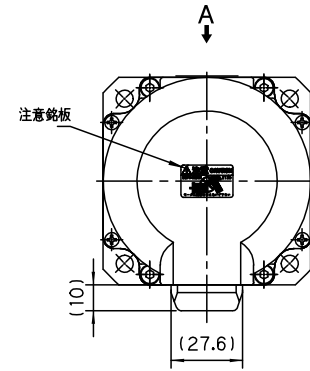

□80 扁平

(二面フライス)

(キー溝)

付属キー 5x5x20 (片丸)

保持ブレイキ無し

保持ブレイキ付き

TS4612..... 400W

矢視 A