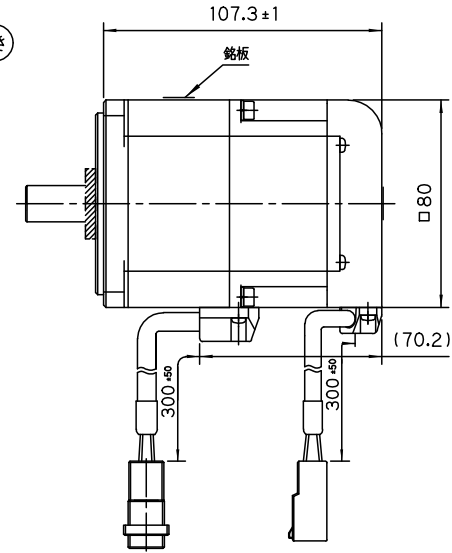

□80 扁平

(二面フライス)

(キー溝)

付属キー 5x5x20 (片丸)

保持ブレイキ無し

保持ブレイキ付き

TS4612..... 400W

矢視 A