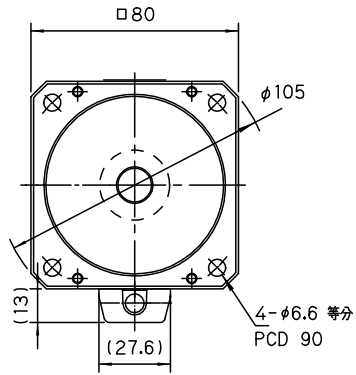

□80 扁平

(二面フライス)

(キー溝)

付属キー 5x5x20 (片丸)

保持ブレイキ無し

保持ブレイキ付き

TS4612..... 400W

矢視 A